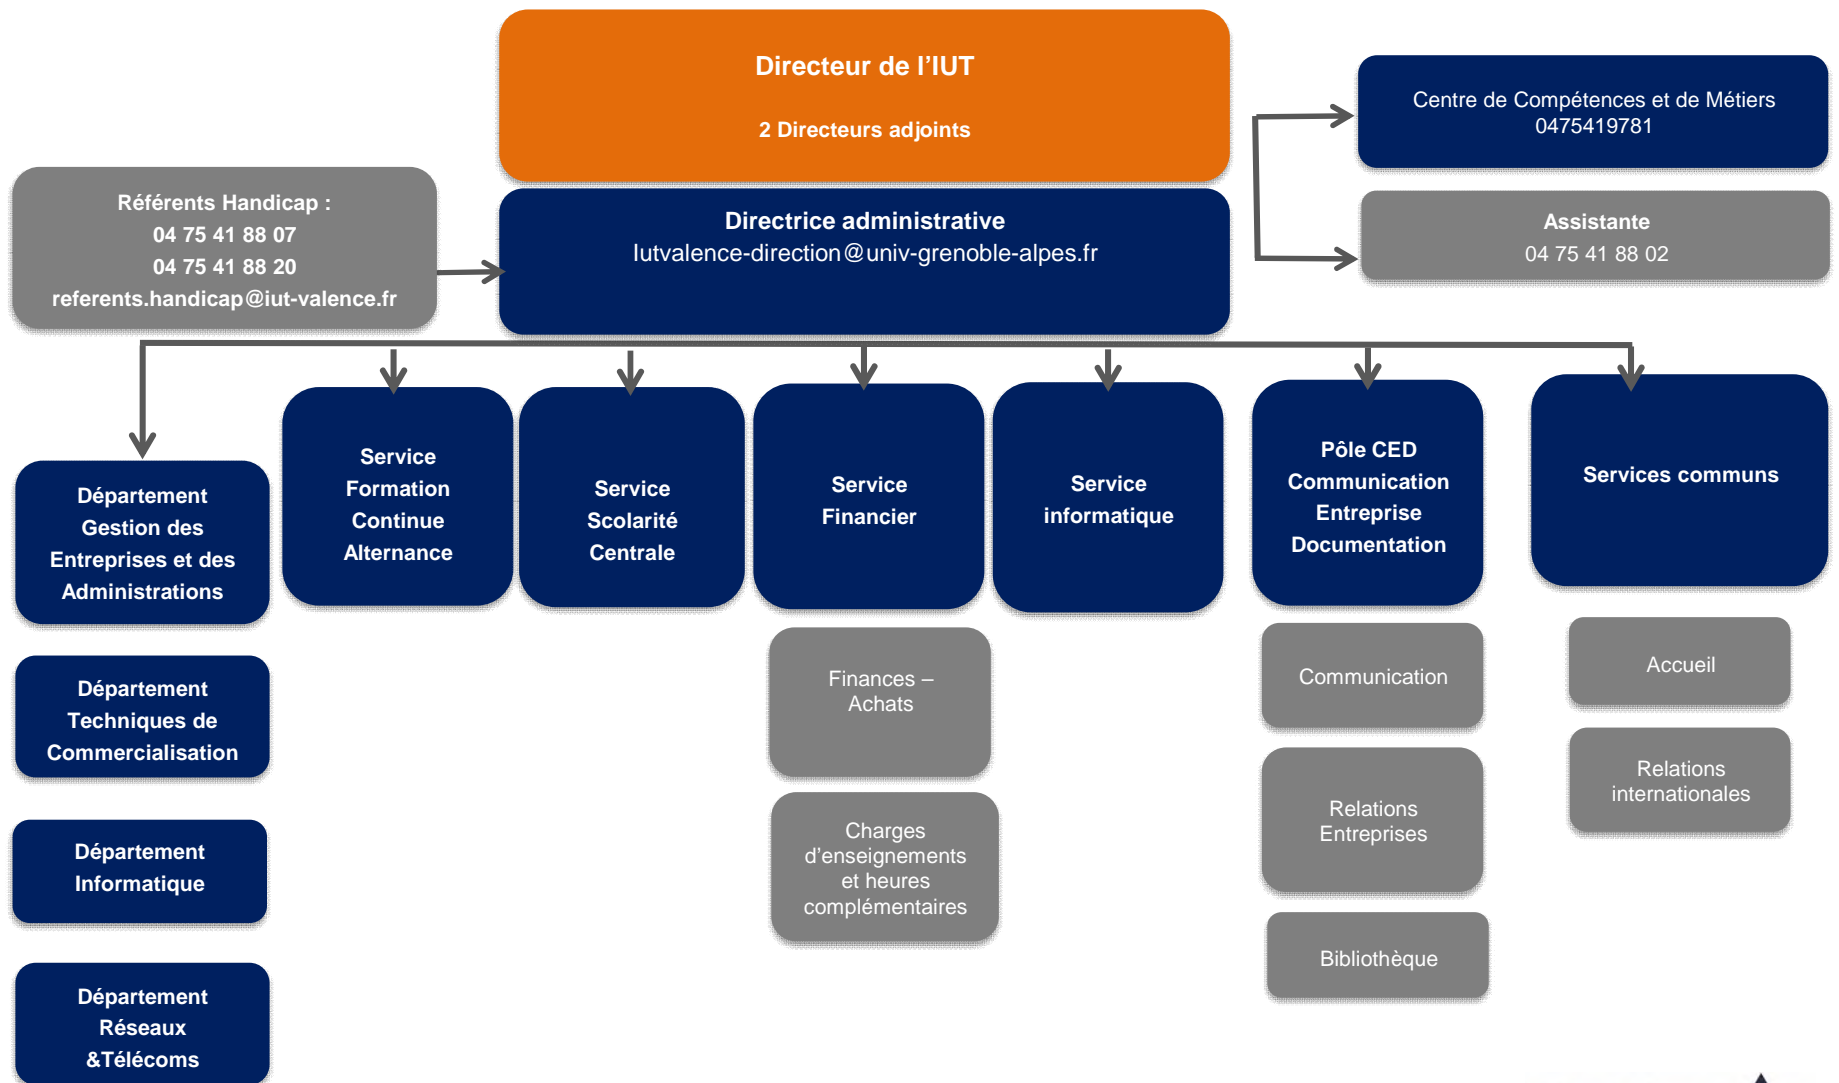

IUTV - IUT de Valence

IUT V

Directeur de l'IUT

Directeurs adjoints

Directrice administrative

Réfèrent Amélioration continue

Centre de compétences et de métiers

indrani.sanchez@univ-grenoble-alpes.fr
nathalie.barachent@univ-grenoble-alpes.fr